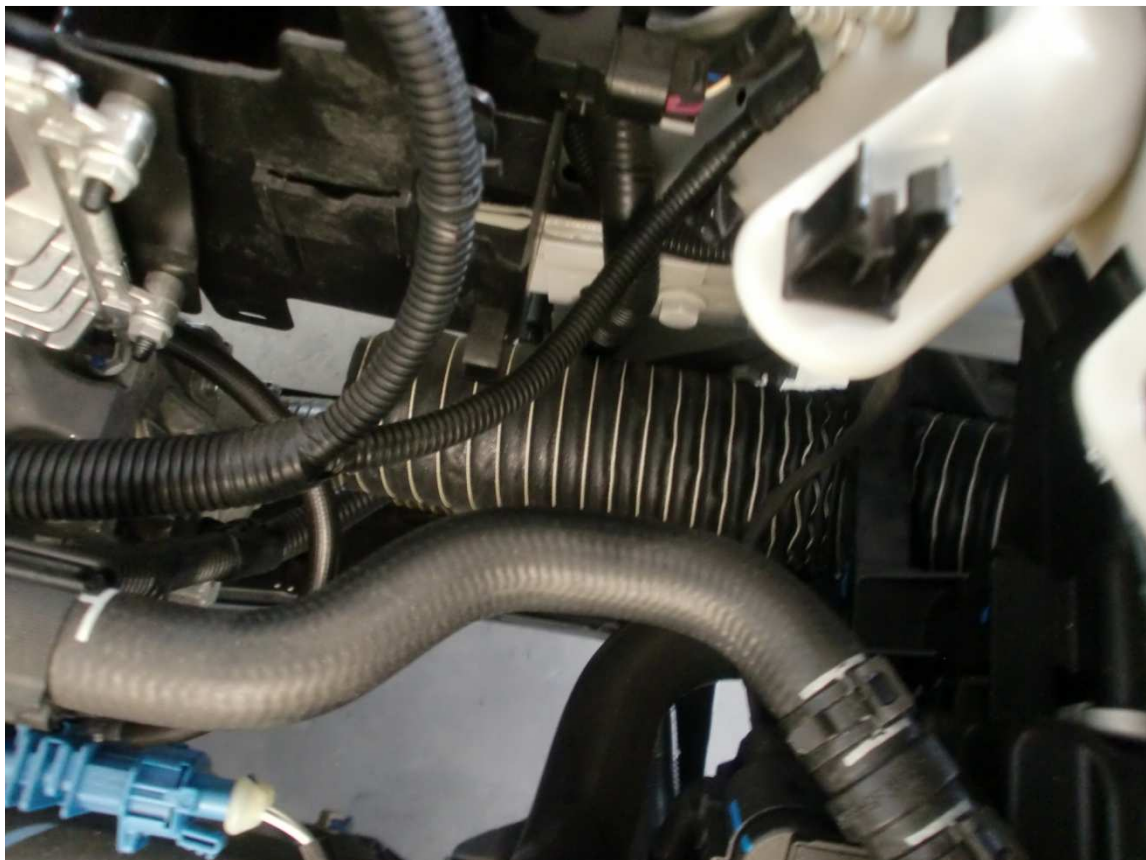

- Schraubendreher
- Seitenschneider

Einbauanleitung:

- Kunststoffblech aus Stoßstangengitter rausdrücken
- Schlauchanfang am Stoßstangengitter mit zwei Kabelbindern befestigen
- Schlauchende kurz vor dem Getriebe mit einem Kabelbinder befestigen

Kunststoffblech aus dem Stoßstangengitter rausdrücken.

Schlauch am Stoßstangengitter befestigen.

**Nach dem Einbau unbedingt die Freigängigkeit und Funktionalität aller Teile prüfen!  
Wir übernehmen keine Haftung für unsachgemäße Montage!  
Sämtliche aufgeführten Teile sind ausschließlich für den Motorsporteinsatz bestimmt  
und nicht zur Benutzung im öffentlichen Straßenverkehr vorgesehen!  
Rennteile sind kurzlebige Hochleistungsprodukte – Keine Garantie!**